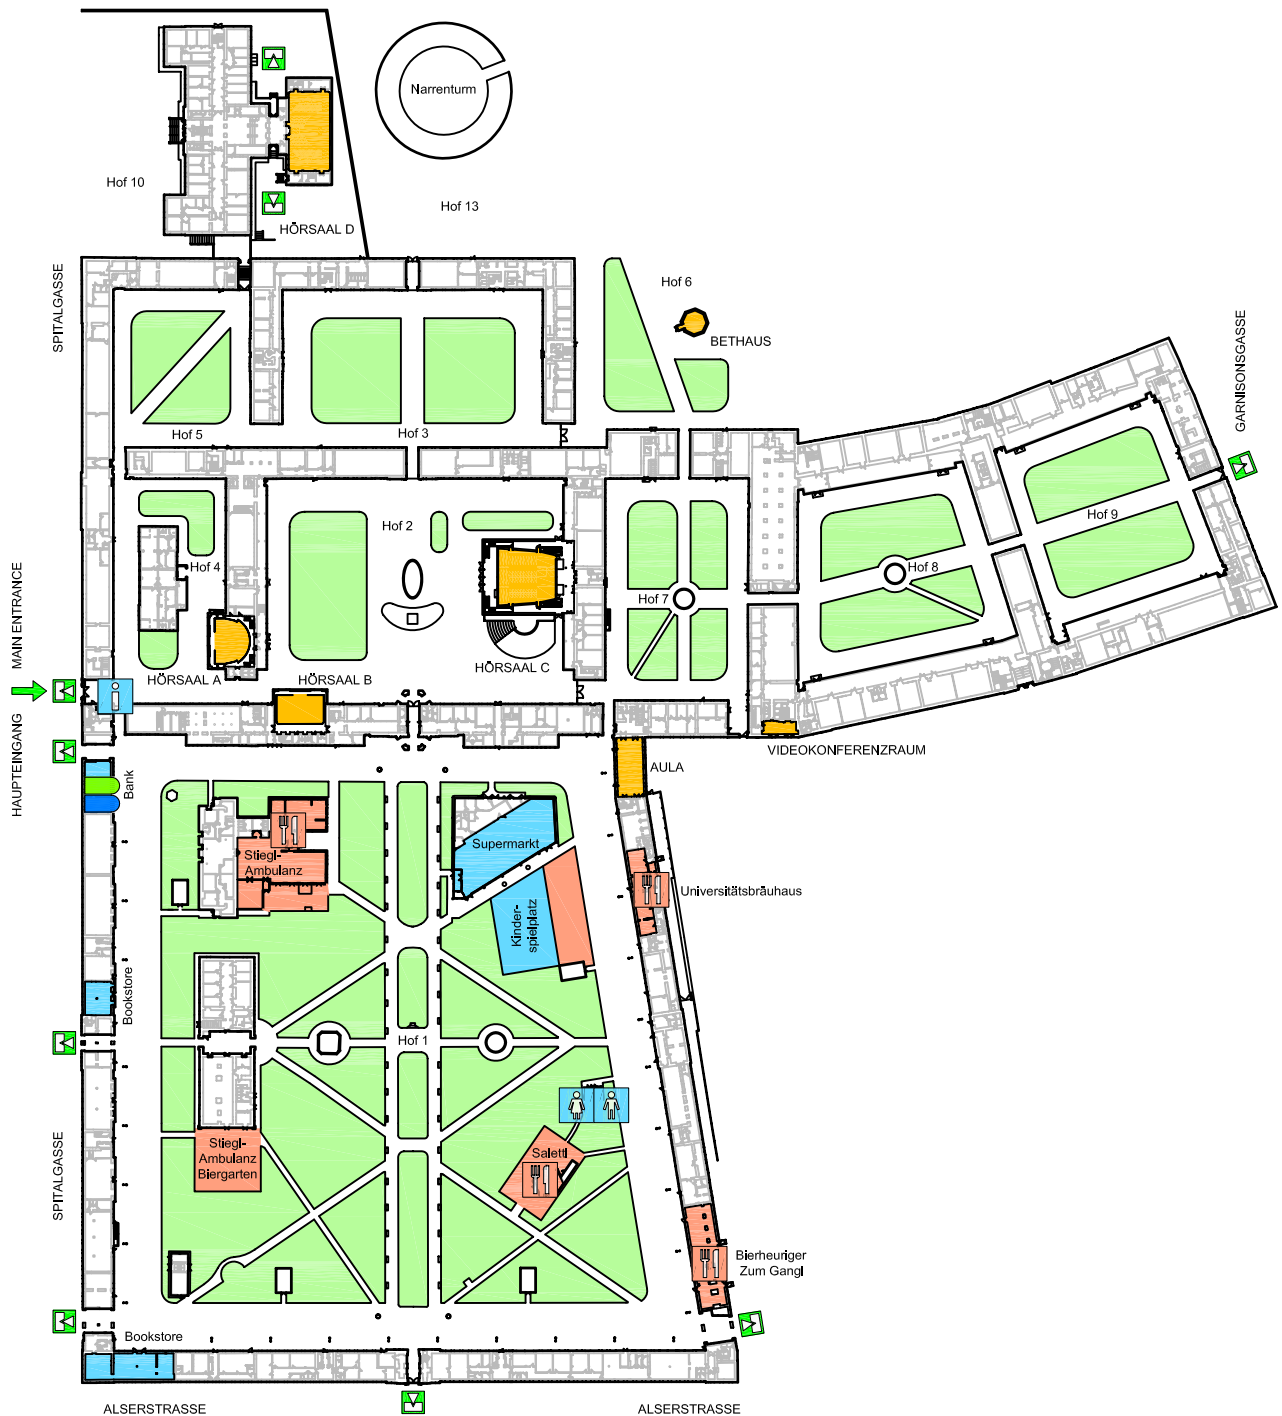

UNIVERSITÄTSCAMPUS

Erdgeschoß

universität
wien

- | | | | | | | |
|--------------------------------------|-------------------------------|---------------------------------|-----------------------|----------------------------|-----------------------------|---------------------------------|
| Ausgang
Exit | Aufzug
Elevator | WC Damen
Ladies | WC Herren
Men | Behinderten-WC
Disabled | Portier
Information Desk | Bankomat
ATM/ Cash Dispenser |
| Veranstaltungsräume
Meeting Rooms | Supporträume
Support Areas | Gastronomie
Food & Beverages | Gänge
Common Areas | | | |